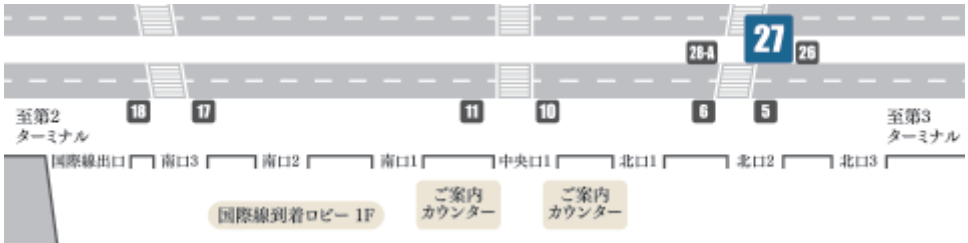

ホテルシャトルバスのご案内

Hotel Shuttle Bus

成田空港発 → アートホテル成田 Narita Airport → ART HOTEL Narita
 (第1ターミナル → 第2ターミナル → アートホテル成田 / Terminal 1 → Terminal 2 → ART HOTEL Narita)

時間 Time	7	8	9	10	11	12	13	14	15	16	17	18	19	20	21	22	23
第1ターミナル 16番 Terminal 1 #16	35	10 45	25	40	40	40	40	40	40	10 40	10 40	05 35	05 35	05 35	05 35	05 35	05
第2ターミナル 27番 Terminal 2 #27	45	20 55	35	50	50	50	50	50	50	20 50	20 50	15 45	15 45	15 45	15 45	15 45	15

アートホテル成田発 → 成田空港 ART HOTEL Narita → Narita Airport
 (アートホテル成田 → 第2ターミナル → 第1ターミナル / ART HOTEL Narita → Terminal 2 → Terminal 1)

時間 Time	4	5	6	7	8	9	10	11	12	13	14	15	16	17	18	19	20	21	22
アート ホテル 成田 ART HOTEL Narita	40 ★	30 ★	20 40	00 25 40	00 15 35 55	25	10	10	10	10	10	10	10	05 35	05 35	05 35	05 35	05 35	20

バス乗車場所 Bus stop

- 料金：無料
Fee：Free

■第1ターミナル 16番 / Terminal 1 #16

■第2ターミナル 27番 / Terminal 2 #27

- ※ANAクラウンプラザホテル様と共同運行となります。
- ※早朝★4:40、5:30のバスは第3ターミナル経由、第2ターミナル行のみの運行となります。
- ※満席の場合は、次のシャトルバスをご利用いただくようお願いいたします。
- ※所要時間は約30～35分です。
- ※出発便数・時刻は予告なく変更する場合がございます。あらかじめご了承ください。

- * This service will be operated jointly with ANA Crowne Plaza Hotel.
- * Early morning *4:40 and 5:30 buses will only operate at Terminal 2.
- * It takes approximately 30-35 minutes.
- * The bus schedule is subject to change without notice.
- * The buses do not always stop right at the designated stopping positions.