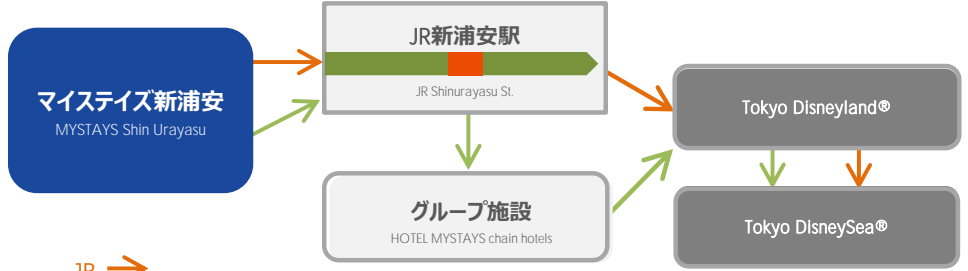

無料シャトルバス時刻表 <通常便>

Free Shuttle Bus Timetable <Regular>

【朝の便】ホテル発 東京ディズニーリゾート®行

Hotel → Tokyo Disney Resort®

(時/hr.) (分/min.)

7	30	JR
8	25	MS
9	20	MS
10	15	MS

【運行ルート】 Route

JR : JR新浦安駅経由のルート

*Route via JR Shinurayasu Station

MS : 弊社グループ施設経由のルート

*Route via HOTEL MYSTAYS chain hotels

【夜の便】JR舞浜駅・新浦安駅発 ホテル行き

JR Maihama Station & JR Shinurayasu Station → Hotel

JR舞浜駅（南口）発
from JR Maihama Station

(時/hr.) (分/min.)