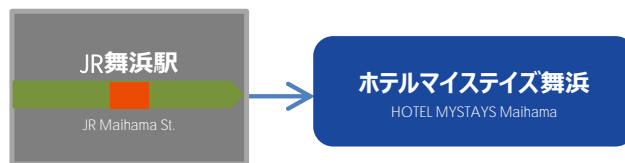

【ホテルから各ターミナルまでの予定所要時間】

Travel time from the hotel to destinations.

- ・JR舞浜駅 約5分
- ・東京ディズニーランド® 約10分
- ・東京ディズニーシー® 約15分

- ・JR Maihama St. 5 minutes
- ・Tokyo Disneyland® 10 minutes
- ・Tokyo DisneySea® 15 minutes

【夜の便】JR舞浜駅発 ホテル行き

JR Maihama Station → Hotel

(時/hr.)	(分/min.)
19	
20	0 30
21	0

【運行ルート】 Route

※バスは時間通りに出発致します。お時間に余裕をもってお越しください。

* The bus departs on time. Please be sure to arrive at the bus stop early.

※ご予約制ではございませんので、満車の際はご乗車いただけない場合がございます。