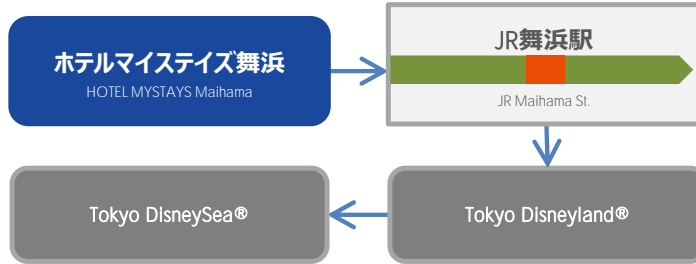

無料シャトルバス時刻表 <通常便>

Free Shuttle Bus Timetable <Regular>

【朝の便】ホテル発 東京ディズニーリゾート®行

Hotel → Tokyo Disney Resort®

(時/hr.)	(分/min.)
7	35 ※
8	10 35
9	10 35
10	10 35

【運行ルート】 Route

※東京ディズニーランド®が8時もしくは8時30分開園の場合のみ運行

※Only operate when Tokyo Disneyland® opens between 8 am and 9 am.

【ホテルから各ターミナルまでの予定所要時間】

Travel time from the hotel to destinations.

- ・JR舞浜駅 約5分
- ・東京ディズニーランド® 約10分
- ・東京ディズニーシー® 約15分

- ・JR Maihama St. 5 minutes
- ・Tokyo Disneyland® 10 minutes
- ・Tokyo DisneySea® 15 minutes