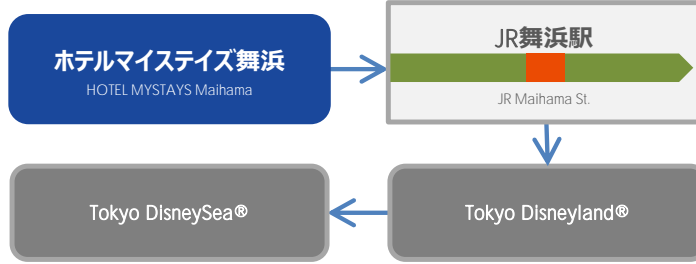

無料シャトルバス時刻表 <通常便>

Free Shuttle Bus Timetable <Regular>

【朝の便】ホテル発 東京ディズニーリゾート®行

Hotel → Tokyo Disney Resort®

(時/hr.)	(分/min.)
7	35 ※
8	10 35
9	10 35
10	10 35

【運行ルート】 Route

※東京ディズニーランド®が8時もしくは8時30分開園の場合のみ運行

※Only operate when Tokyo Disneyland opens between 8 am and 9 am.

【ホテルから各ターミナルまでの予定所要時間】

Travel time from the hotel to destinations.

- ・JR舞浜駅 約5分
- ・東京ディズニーランド® 約10分
- ・東京ディズニーシー® 約15分

- ・JR Maihama St. 5 minutes
- ・Tokyo Disneyland® 10 minutes
- ・Tokyo DisneySea® 15 minutes