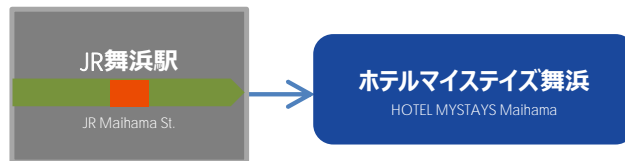

【ホテルから各ターミナルまでの予定所要時間】

Travel time from the hotel to destinations.

- ・JR舞浜駅 約5分
- ・東京ディズニーランド® 約10分
- ・東京ディズニーシー® 約15分

- ・JR Maihama St. 5 minutes
- ・Tokyo Disneyland® 10 minutes
- ・Tokyo DisneySea® 15 minutes

【夜の便】JR舞浜駅発 ホテル行き

JR Maihama Station → Hotel

(時/hr.)	(分/min.)
21	30
22	0 30
23	

【運行ルート】 Route

※バスは時間通りに出発致します。お時間に余裕をもってお越しください。

* The bus departs on time. Please be sure to arrive at the bus stop early.

※ご予約制ではございませんので、満車の際はご乗車いただけない場合がございます。