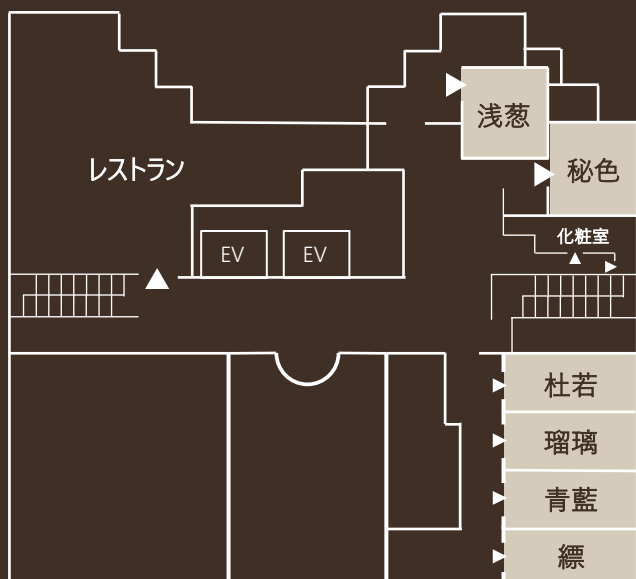

ホテルスカイタワー宮崎駅前 宴会場・会議室

フロア案内図

2F

3F

各会場詳細

タイプ	場所階	面積 ㎡	天井高 m	収容人数 (名)				
				会議			宴会	
				シアター	スクール	口の字	立食	着席
ピーコック	3F	338	2.6	223	192	165	200	150
ターコイズ	3F	149	2.6	96	60	54	100	60
ターコイズ + マリン	3F	212	2.6	144	108	66	130	90
シアン	3F	126	2.6	72	48	48	80	50
シアン + マリン	3F	189	2.6	132	96	60	110	90
インディゴ	3F	115	2.6	84	54	48	70	50
ナイル	3F	38	2.6	30	18	18	-	-
浅葱 (あさぎ)	2F	13	2.3	-	-	-	-	6
秘色 (ひそく)	2F	13	2.3	-	-	-	-	6
杜若 (かきつばた)	2F	20	2.5	-	-	-	-	12
瑠璃 (るり)	2F	20	2.5	-	-	-	-	12
青藍 (せいらん)	2F	20	2.5	-	-	-	-	12
縹 (はなだ)	2F	20	2.5	-	-	-	-	12
杜若・瑠璃	2F	40	2.5	-	-	-	-	30
青藍・縹	2F	40	2.5	-	-	-	-	30
杜若・瑠璃・青藍・縹	2F	80	2.5	-	-	-	-	60
アクア	1F	-	-	-	-	-	120	80

備品 ◆有料 (オプション)

設備関連	テーブルクロス	300円/一枚	お飲み物	お茶・お水 (500ml PET)	280円/一本
	プロジェクター	20,800円/一式		紅茶	460円/一杯
	スクリーン	20,800円/一式		コーヒー	460円/一杯
	液晶モニター (50インチ)	16,000円/一式		コーヒーポット (約20杯)	4,600円/一本
	マイク (ピン、ポータブル)	5,300円/一式	看板類	会場内横断幕	16,000円/一式
	ホワイトボード	2,100円/一枚		懸垂幕	16,000円/一式
	レーザーポインター	1,100円/一式		式次第	11,500円/一式
	DVDプレイヤー	5,300円/一式			