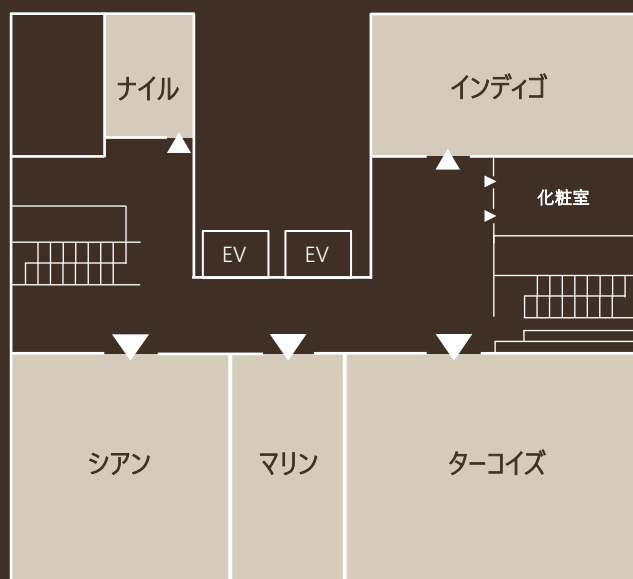

ホテルスカイタワー宮崎駅前 宴会場・会議室

フロア案内図

2F

3F

各会場詳細

タイプ	場所階	面積 ㎡	天井高 m	収容人数 (名)				
				会議			宴会	
				シアター	スクール	口の字	立食	着席
ピーコック	3F	338	2.6	223	192	165	200	150
ターコイズ	3F	149	2.6	96	60	54	100	60
ターコイズ + マリン	3F	212	2.6	144	108	66	130	90
シアン	3F	126	2.6	72	48	48	80	50
シアン + マリン	3F	189	2.6	132	96	60	110	90
インディゴ	3F	115	2.6	84	54	48	70	50
ナイル	3F	38	2.6	30	18	18	-	-
浅葱 (あさぎ)	2F	13	2.3	-	-	-	-	6
秘色 (ひそく)	2F	13	2.3	-	-	-	-	6
杜若 (かきつばた)	2F	20	2.5	-	-	-	-	12
瑠璃 (るり)	2F	20	2.5	-	-	-	-	12
青藍 (せいらん)	2F	20	2.5	-	-	-	-	12
縹 (はなだ)	2F	20	2.5	-	-	-	-	12
杜若・瑠璃	2F	40	2.5	-	-	-	-	30
青藍・縹	2F	40	2.5	-	-	-	-	30
杜若・瑠璃・青藍・縹	2F	80	2.5	-	-	-	-	60
アクア	1F	-	-	-	-	-	120	80

備品 ◆有料 (オプション)

設備関連	テーブルクロス	300円/一枚	お飲み物	お茶・お水 (500ml PET)	280円/一本
	プロジェクター	20,800円/一式		紅茶	460円/一杯
	スクリーン	20,800円/一式		コーヒー	460円/一杯
	液晶モニター (50インチ)	16,000円/一式		コーヒーポット (約20杯)	4,600円/一本
	マイク (ピン、ポータブル)	5,300円/一式	看板類	会場内横断幕	16,000円/一式
	ホワイトボード	2,100円/一枚		懸垂幕	16,000円/一式
	レーザーポインター	1,100円/一式		式次第	11,500円/一式
	DVDプレイヤー	5,300円/一式			